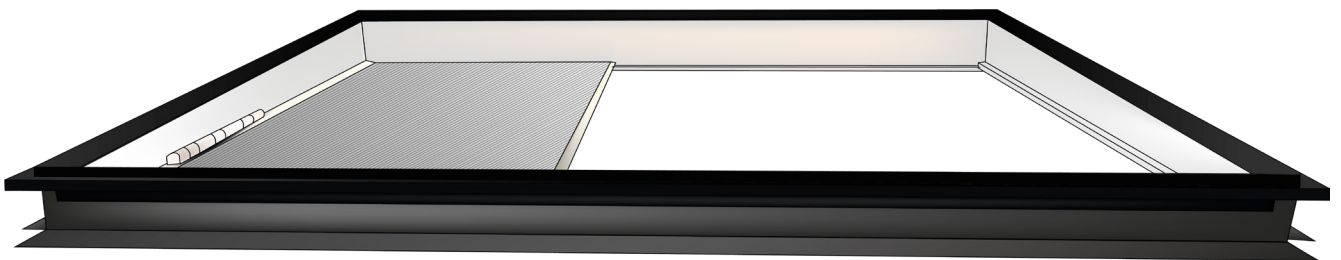

Geïntegreerde plissézonwering

Kies wanneer je het licht binnenlaat

Perfect licht, wanneer jij het wilt.

Onze koepels zijn de perfecte lichtbrengers in je woning.

Toch zijn er momenten waarop dat licht als storend kan worden ervaren. Denk bijvoorbeeld aan het verduisteren van een slaapkamer, of hinderlijk zonlicht dat op je scherm valt terwijl je aan je bureau zit.

Geïntegreerde plissézonwering

Wil je zelf bepalen wanneer en hoeveel licht je binnenlaat?

Dan is onze nieuwe geïntegreerde plissézonwering de ideale aanvulling bij de aanschaf van je lichtkoepel.

Waarom kiezen voor onze plissézonwering?

- Strak geïntegreerd in de koepel
- Eenvoudige plug-and-play montage
- Toegankelijk voor elk budget
- Keuze uit verschillende stoffen
- Uitstekende verduistering dankzij voorgemonteerde zijgeleiders
- Beschikbaar in zowel elektrische als handbediende uitvoering

Kleuren

Alle zichtbare onderdelen zijn uitgevoerd in wit en sluiten naadloos aan bij de opstand, waardoor het geheel een strak en discreet uitzicht behoudt. Het doek is standaard uitgevoerd in een duette-structuur met een reflecterende coating aan de buitenzijde, wat bijdraagt aan een optimale zonwering.