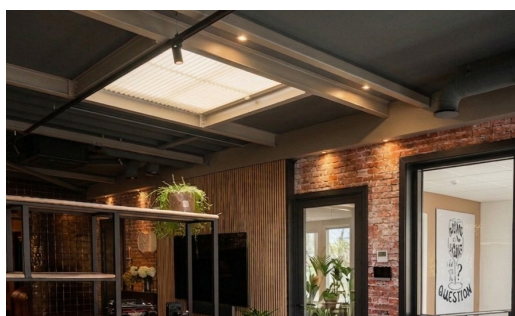

Vlakkelichtkoepel is de handelsnaam van Heruvent B.V.

Het Riet 13
5431 NL Cuijk

Tel NL: 0485 - 310 983
Tel BE: 0032 11 12 61 87
E-mail NL: info@vlakkelichtkoepel.nl
E-mail BE: info@vlakkelichtkoepel.be