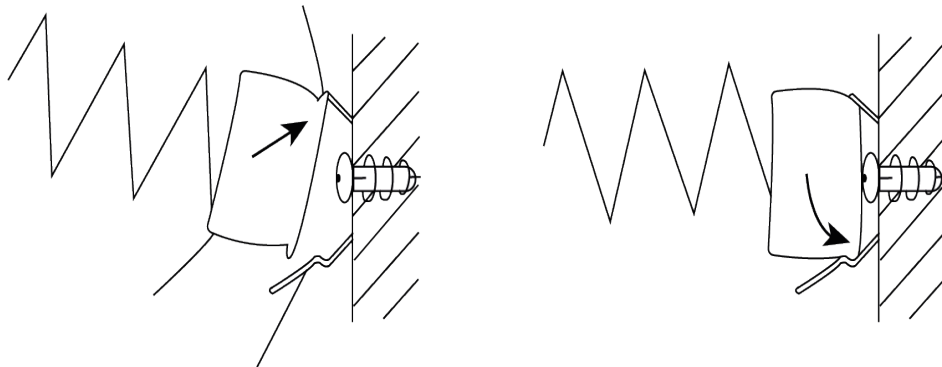

Grijs

Crème wit

Spandraden

De plissézonwering is uitgerust met twee discreet weggewerkte spandraden aan de zijkanten. Hierdoor blijft het zicht naar buiten maximaal behouden en oogt het geheel bijzonder strak. De spandraden worden netjes afgedekt met zijgeleiders, die bij de verduisterende uitvoering bovendien bijdragen aan het beperken van de lichtinval.

Montage

De zonwering wordt grotendeels voorbereid geleverd, wat zorgt voor een snelle en eenvoudige installatie. Om schade en vervuiling te vermijden, wordt de plissé apart verpakt, terwijl de steunen en zijgeleiders reeds gemonteerd zijn.

Na plaatsing van de koepel klik je de zonwering eenvoudig vast, zonder gebruik van schroeven. Bij de elektrische uitvoering op zonne-energie hoef je enkel nog de motor met de batterij te verbinden. Zo is je zonwering in een mum van tijd gebruiksklaar.