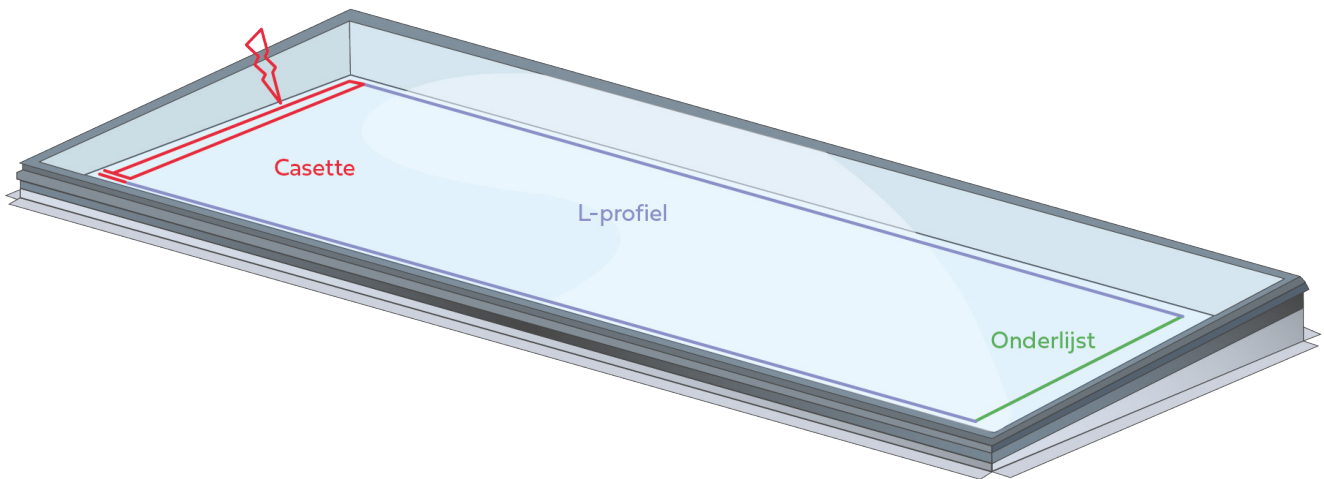

Montage

De zonwering wordt grotendeels voorbereid geleverd, wat zorgt voor een snelle en eenvoudige installatie. Om schade en vervuiling te vermijden, wordt de plissé apart verpakt, terwijl de steunen en zijgeleiders reeds gemonteerd zijn.

Na plaatsing van de koepel klik je de zonwering eenvoudig vast, zonder gebruik van schroeven. Bij de elektrische uitvoering op zonne-energie hoef je enkel nog de motor met de batterij te verbinden. Zo is je zonwering in een mum van tijd gebruiksklaar.