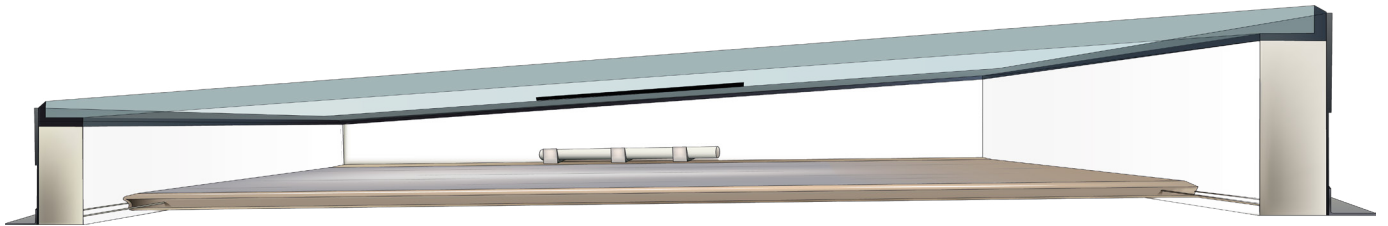

Uitvoering