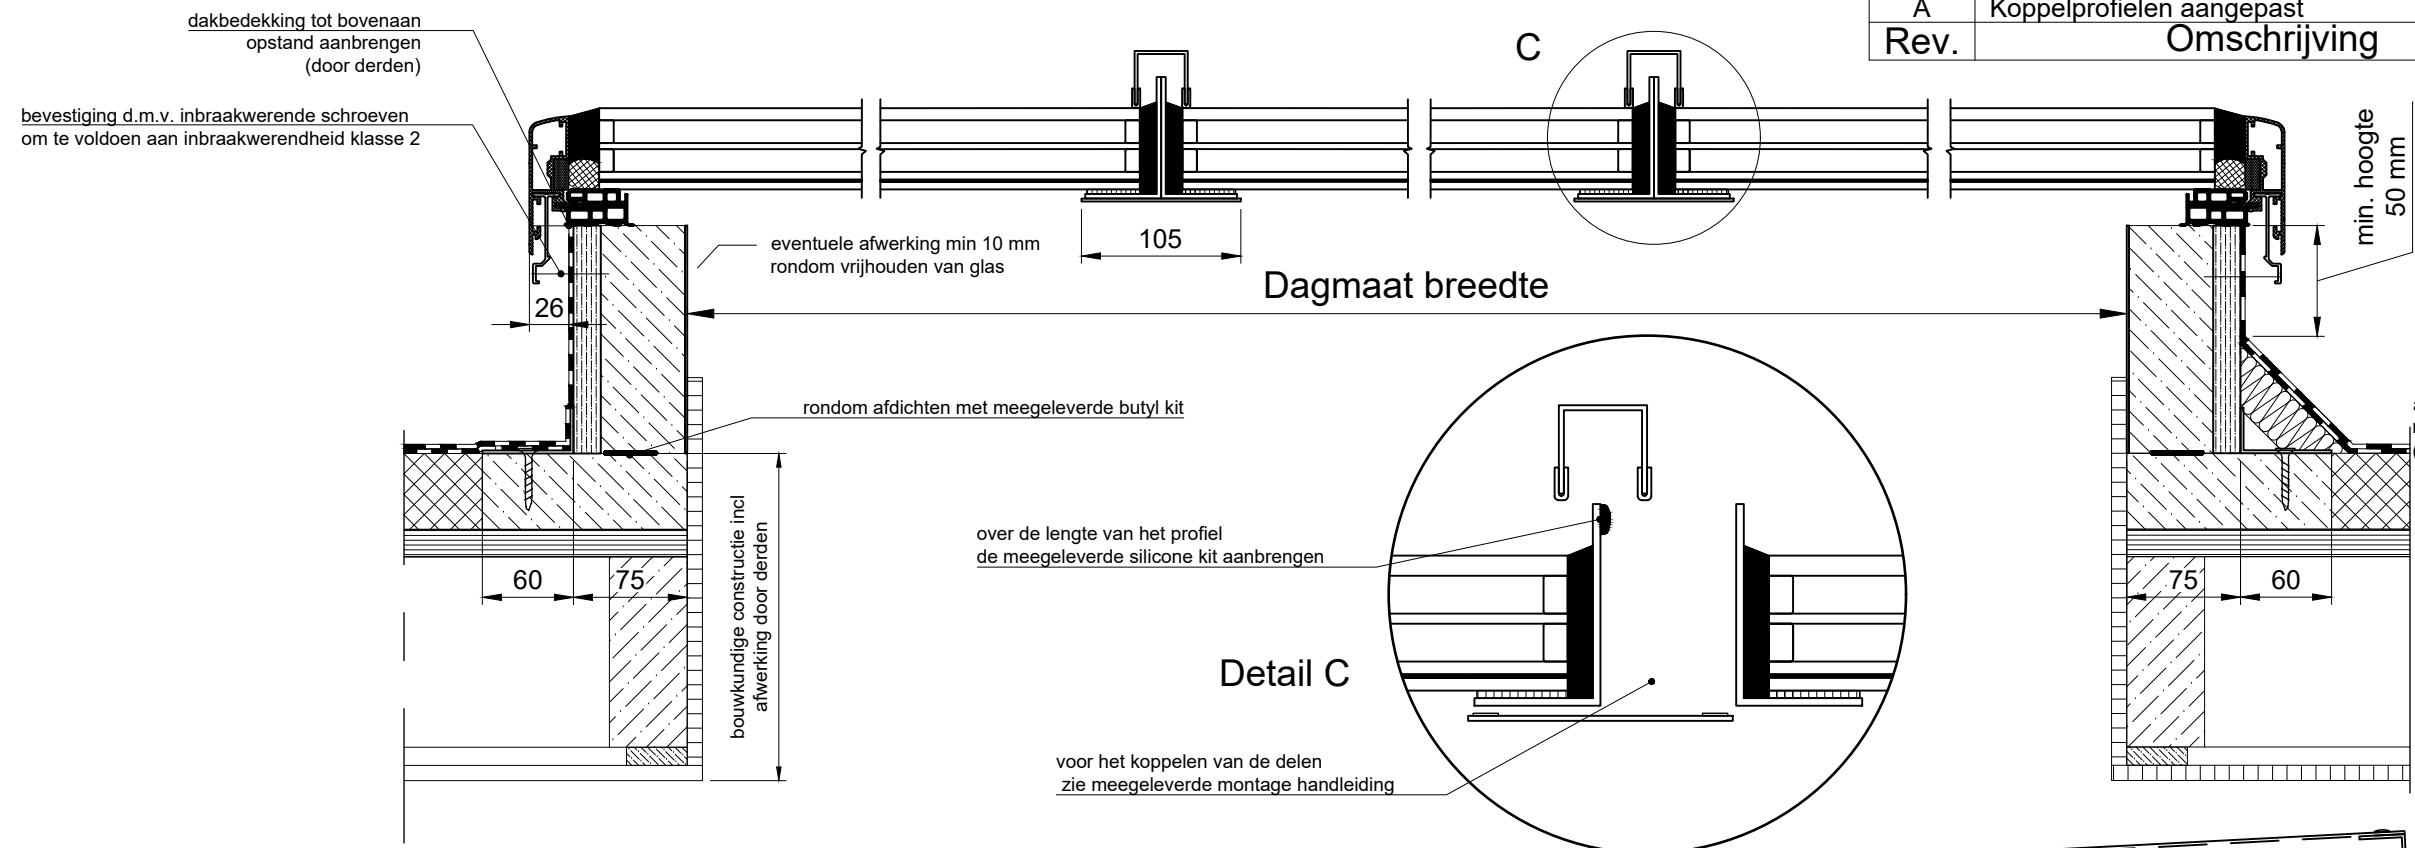

A	Koppelprofielen aangepast	23-5-2024	JvdH
Rev.	Omschrijving	Datum	Def.

Let op!
Lichtkoepel rondom voldoende ondersteunen.

		www.vlakkelichtkoepel.nl		<h1>Heruvent b.v.</h1>	
Type lichtkoepel: Koppelbare Lichtstraat 3 delen Triple		Onderwerp: Doorsnedes		Detail nr.: 753	
Artikelnr.: JvdH	Goedk.: MB	Controle: A3	Schaal: 1:5	Datum: 26-04-24	
Heruvent B.V. P.O. box 404 5430 AK Cuijk		Hoogveld 14 5431 NW Cuijk		Tel: +31(0)485-310983 E: info@vlakkelichtkoepel.nl	
<small>TOLERANTIE: INDIEN NIET AANGEGEVEN: 1 MM</small>		<small>TOLERANTIE: INDIEN NIET AANGEGEVEN: HOEK: 1 MM</small>		<small>DE COPYRIGHT VAN DE TEKENING IS EIGENDOM VAN 'HERUVENT B.V.' EN NOCH DE TEKENING, OF EEN DEEL ERVAN, NOCH ENIGE INFORMATIE HIERIN, MAG WORDEN GEREPRODUCEERD OF TER KENNIS WORDEN GEGEVEN AAN DERDEN ZONDER SCHRIJFTELIJKE TOESTEMMING VAN 'HERUVENT B.V.'</small>	