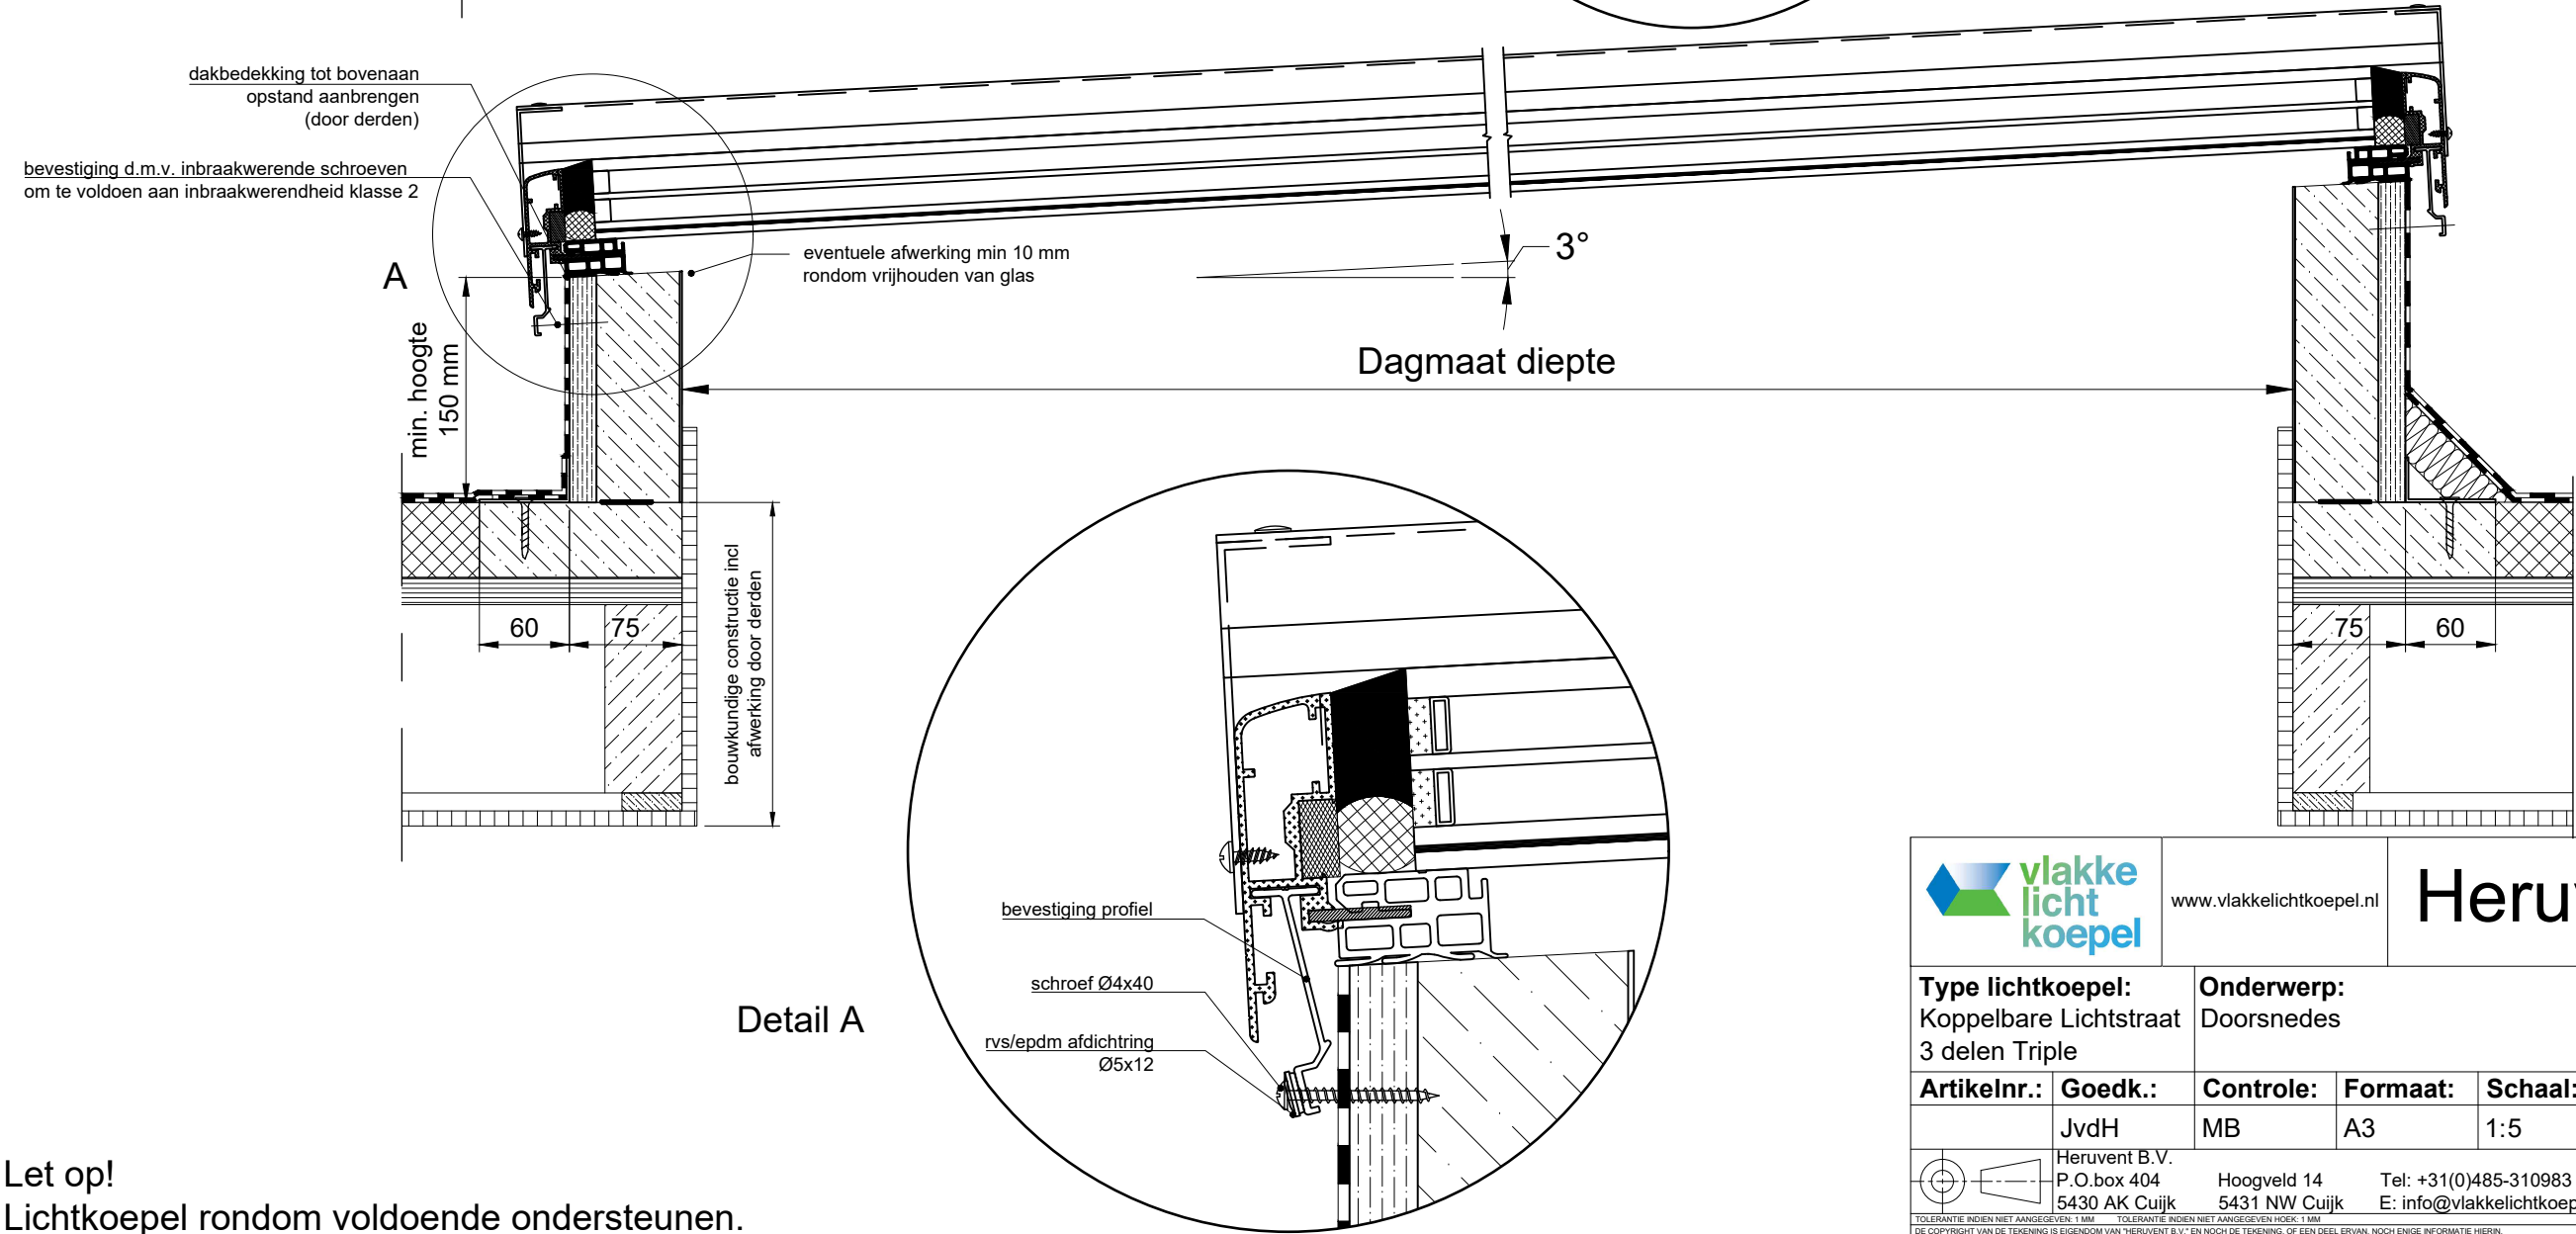

A	Koppelprofielen aangepast	23-5-2024	JvdH
Rev.	Omschrijving	Datum	Def.

Let op!
Lichtkoepel rondom voldoende ondersteunen.

		www.vlakkelichtkoepel.nl		<h1>Heruvent b.v.</h1>	
Type lichtkoepel: Koppelbare Lichtstraat 3 delen Triple		Onderwerp: Doorsnedes		Detail nr.: 753	
Artikelnr.: JvdH	Goedk.: MB	Controle: A3	Schaal: 1:5	Datum: 26-04-24	
Heruvent B.V. P.O. box 404 5430 AK Cuijk		Hoogveld 14 5431 NW Cuijk		Tel: +31(0)485-310983 E: info@vlakkelichtkoepel.nl	
<small>TOLERANTIE: INDIEN NIET AANGEGEVEN: 1 MM</small>		<small>TOLERANTIE: INDIEN NIET AANGEGEVEN: HOEK: 1 MM</small>		<small>DE COPYRIGHT VAN DE TEKENING IS EIGENDOM VAN 'HERUVENT B.V.' EN NOCH DE TEKENING, OF EEN DEEL ERVAN, NOCH ENIGE INFORMATIE HIERIN, MAG WORDEN GEREPRODUCEERD OF TER KENNIS WORDEN GEGEVEN AAN DERDEN ZONDER SCHRIJFTELIJKE TOESTEMMING VAN 'HERUVENT B.V.'</small>	